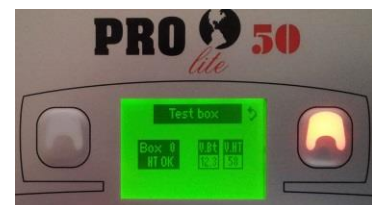

La Console

Très ergonomique et de fonctionnement très intuitif permet :

- Le test des lignes avec rétro-éclairage de chaque bouton pour vous indiquer visuellement si la ligne est bonne ou mauvaise.
- En mode test via un écran rétroéclairé vous indique l'état de la batterie et la valeur de la tension de mise à feu (entre 55 et 60 volts).
- De configurer le système pour mettre un second satellite qui suivant le mode choisi transforme le système 50 lignes en 2 postes de tir simultanés ou en un système de 100 lignes.
- En mode tir un chronomètre intégré permet d'effectuer le tir en suivant un script de feu
- De plus l'écran vous indiquera la dernière ligne que vous avez tirée.

- **Tests batterie & Tension de tir :**