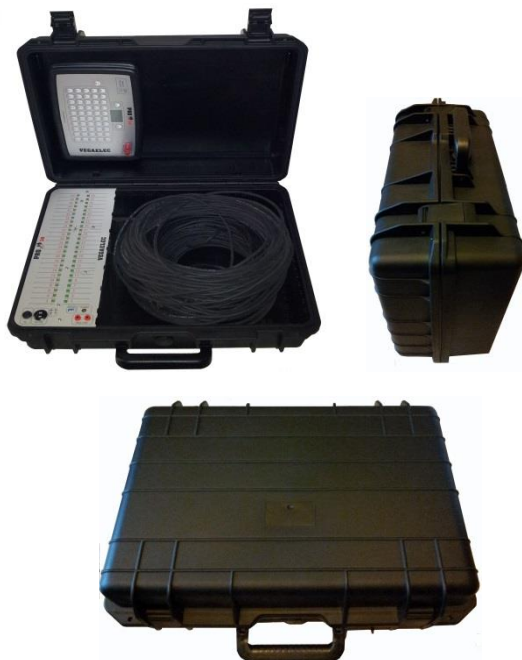

LES COULEURS DE VOS NUITS
ETUDE ET FABRICATION DE CONSOLES DE TIRS PYROTECHNIQUES

Systeme de TIR Manuel 50/100 Lignes

Le SYSTEME de TIR MANUEL **PRO Lite 50** Vegaelec

Vegaelec fabricant français et spécialisé dans les systèmes de tir depuis 2001, a conçu un système de tir de 50 lignes, facile à utiliser ergonomique et performant pour les artificiers professionnels et occasionnels.

Le système - **PRO Lite 50** - bénéficie d'une commande séparée avec 50 boutons, d'un satellite de 50 lignes et de 50m de câble 2 conducteurs, le tout dans une valise ABS facilitant le transport et le rangement.

La Console

Très ergonomique et de fonctionnement très intuitif permet :

- Le test des lignes avec rétro-éclairage de chaque bouton pour vous indiquer visuellement si la ligne est bonne ou mauvaise.
- En mode test via un écran rétroéclairé vous indique l'état de la batterie et la valeur de la tension de mise à feu (entre 55 et 60 volts).
- De configurer le système pour mettre un second satellite qui suivant le mode choisi transforme le système 50 lignes en 2 postes de tir simultanés ou en un système de 100 lignes.
- En mode tir un chronomètre intégré permet d'effectuer le tir en suivant un script de feu
- De plus l'écran vous indiquera la dernière ligne que vous avez tirée.

- **Tests batterie & Tension de tir :**

- **Test des lignes :**

- **Chronomètre :**

LES COULEURS DE VOS NUITS

ETUDE ET FABRICATION DE CONSOLES DE TIRS PYROTECHNIQUES

Le Satellite

Installé dans la valise de transport le satellite de tir permet de connecter 50 lignes. Sa particularité repose dans son système de connexion des lignes d'inflammateurs innovant.