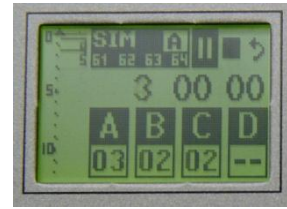

Exemple de Configuration