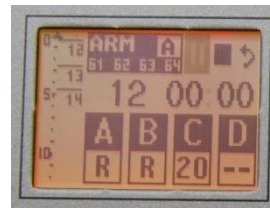

Exemple de Configuration