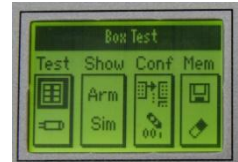

PRO **64** *live*

Le Nouveau système de tir de VEGAELEC

Vegaelec

www.vegaelec.com Made in France

Caractéristiques

- Manuel, Semi-automatique, Automatique, Rafales, Séquences
- Programmation facile et directe sur la régie de commande
- Double afficheurs LCD , Graphique pour menus et contrôle et Chronomètre
- Navigation avec molette de contrôle
- 60 lignes + 4 lignes de secours
- Jusqu'à 10 Récepteurs possibles (600 lignes)
- Liaison 2 fils entre la console et les récepteurs (jusqu'à 3 Km)
- Simulation Show avec visualisation sur matrice de LED du récepteur
- Création de groupes de boîtiers pour des tirs simultanés (postes)
- Association de lignes entre différents boîtiers pour tirs simultanés sur des zones différentes
- Reconnaissance automatique de zone pour chaque récepteur
- Test de lignes sur chaque récepteur (LED) ainsi que sur la régie (LCD)
- Test de batterie (12V) et de la haute tension (60V)
- Utilisation en mode manuel : tir pas à pas avec possibilité d'avancer ou de reculer avec la suppression des lignes déjà tirées.
- Utilisation en mode semi-auto pour des séquences ou des rafales
- Utilisation en mode complètement automatique
- Rafales temps paramétrable entre 2 tirs , minimum : 0.05s (soit 20 tirs par seconde)
- Choix du nombre de lignes de la rafale entre 2 et 60 lignes
- Possibilité de démarrer simultanément jusqu'à 4 rafales différentes sur 4 zones différentes
- Construit avec les dernières générations de microprocesseurs

Les menus

Attribution pour chaque boîtier de sa zone de travail

Test de lignes , Test accus, test Haute tension

Création de rafales, ici de la ligne 3 à la ligne 10 , temps 0.1s

Options à venir

- Radio connexion (H.F.)
- Music Player (WAV)
- Connexion USB