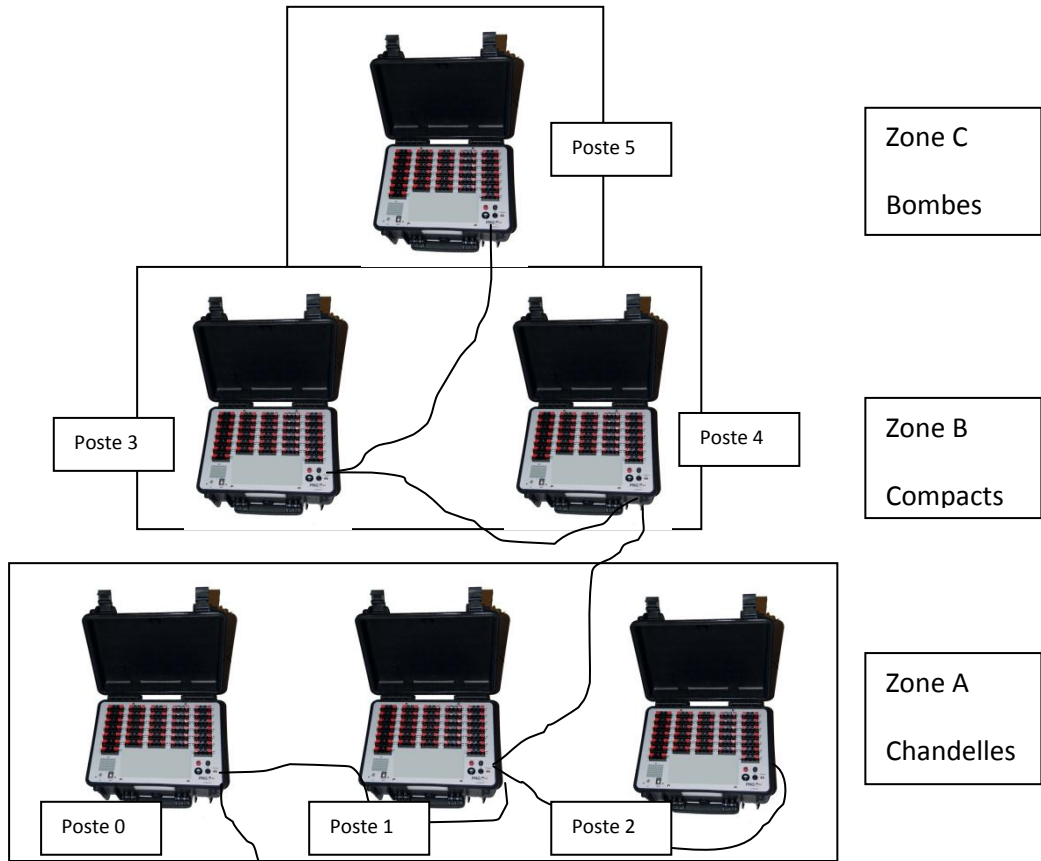

PRO **64** *live*

Le Nouveau système de tir de VEGAELEC

Vegaelec

www.vegaelec.com Made in France

Caractéristiques

- Manuel, Semi-automatique, Automatique, Rafales, Séquences
- Programmation facile et directe sur la régie de commande
- Double afficheurs LCD , Graphique pour menus et contrôle et Chronomètre
- Navigation avec molette de contrôle
- 60 lignes + 4 lignes de secours
- Jusqu'à 10 Récepteurs possibles (600 lignes)
- Liaison 2 fils entre la console et les récepteurs (jusqu'à 3 Km)
- Simulation Show avec visualisation sur matrice de LED du récepteur
- Création de groupes de boîtiers pour des tirs simultanés (postes)
- Association de lignes entre différents boîtiers pour tirs simultanés sur des zones différentes
- Reconnaissance automatique de zone pour chaque récepteur
- Test de lignes sur chaque récepteur (LED) ainsi que sur la régie (LCD)
- Test de batterie (12V) et de la haute tension (60V)
- Utilisation en mode manuel : tir pas à pas avec possibilité d'avancer ou de reculer avec la suppression des lignes déjà tirées.
- Utilisation en mode semi-auto pour des séquences ou des rafales
- Utilisation en mode complètement automatique
- Rafales temps paramétrable entre 2 tirs , minimum : 0.05s (soit 20 tirs par seconde)
- Choix du nombre de lignes de la rafale entre 2 et 60 lignes
- Possibilité de démarrer simultanément jusqu'à 4 rafales différentes sur 4 zones différentes
- Construit avec les dernières générations de microprocesseurs

Les menus

Attribution pour chaque boîtier de sa zone de travail

Test de lignes , Test accus, test Haute tension

Création de rafales, ici de la ligne 3 à la ligne 10 , temps 0.1s

Options à venir

- Radio connexion (H.F.)
- Music Player (WAV)
- Connexion USB

Exemple de Configuration

PRO live 64

PRIX

SYSTEME VS64 avec REGIE INTEGREE

1950.00 HT

SYSTEME VS64 avec REGIE INDEPENDANTE dans sa VALISE

1990.00 HT

RECEPTEUR 64 SEUL