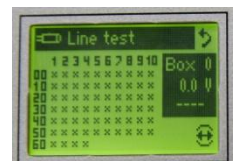

PRO **64** *live*

Le Nouveau système de tir de VEGAELEC

Vegaelec

www.vegaelec.com Made in France

Caractéristiques

- Manuel, Semi-automatique, Automatique, Rafales, Séquences
- Programmation facile et directe sur la régie de commande
- Double afficheurs LCD , Graphique pour menus et contrôle et Chronomètre
- Navigation avec molette de contrôle
- 60 lignes + 4 lignes de secours
- Jusqu'à 10 Récepteurs possibles (600 lignes)
- Liaison 2 fils entre la console et les récepteurs (jusqu'à 3 Km)
- Simulation Show avec visualisation sur matrice de LED du récepteur
- Création de groupes de boîtiers pour des tirs simultanés (postes)
- Association de lignes entre différents boîtiers pour tirs simultanés sur des zones différentes
- Reconnaissance automatique de zone pour chaque récepteur
- Test de lignes sur chaque récepteur (LED) ainsi que sur la régie (LCD)
- Test de batterie (12V) et de la haute tension (60V)
- Utilisation en mode manuel : tir pas à pas avec possibilité d'avancer ou de reculer avec la suppression des lignes déjà tirées.
- Utilisation en mode semi-auto pour des séquences ou des rafales
- Utilisation en mode complètement automatique
- Rafales temps paramétrable entre 2 tirs , minimum : 0.05s (soit 20 tirs par seconde)
- Choix du nombre de lignes de la rafale entre 2 et 60 lignes
- Possibilité de démarrer simultanément jusqu'à 4 rafales différentes sur 4 zones différentes
- Construit avec les dernières générations de microprocesseurs

Les menus

Attribution pour chaque boîtier de sa zone de travail

Test de lignes , Test accus, test Haute tension

Création de rafales, ici de la ligne 3 à la ligne 10 , temps 0.1s

Options à venir

- Radio connexion (H.F.)
- Music Player (WAV)
- Connexion USB