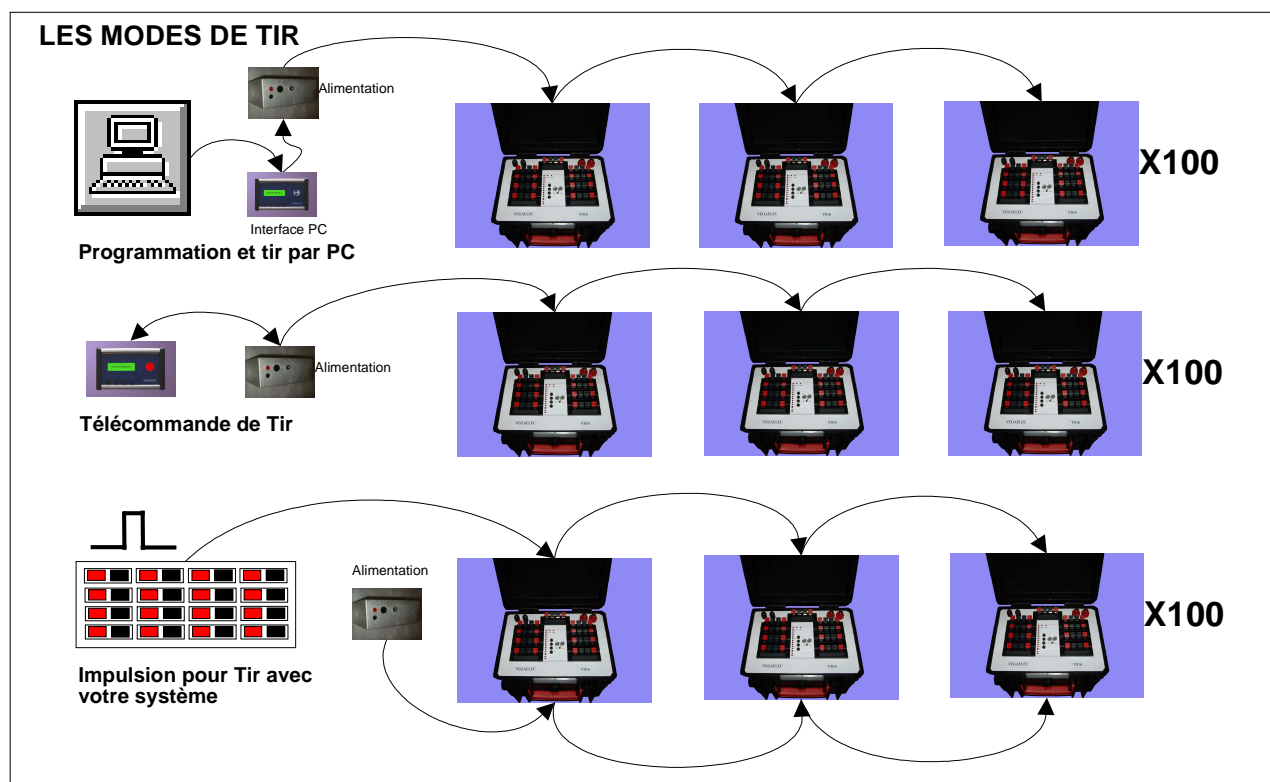

LES DIFFERENTS MODE DE TIR

VS16 de VEGAELEC

Le Partenaire de vos Spectacles

EURL VEGAELEC au capital de 7700 euros (ape 322B fr) APE CE 2630 siret 433 988 920 rcs ST NAZAIRE
14 RUE DE REDON 44460 AVESSAC (FRANCE) tel/fax 02 99 91 05 24 mob 06 88 57 92 76

www.vegaelec.com email vegaelec@wanadoo.fr